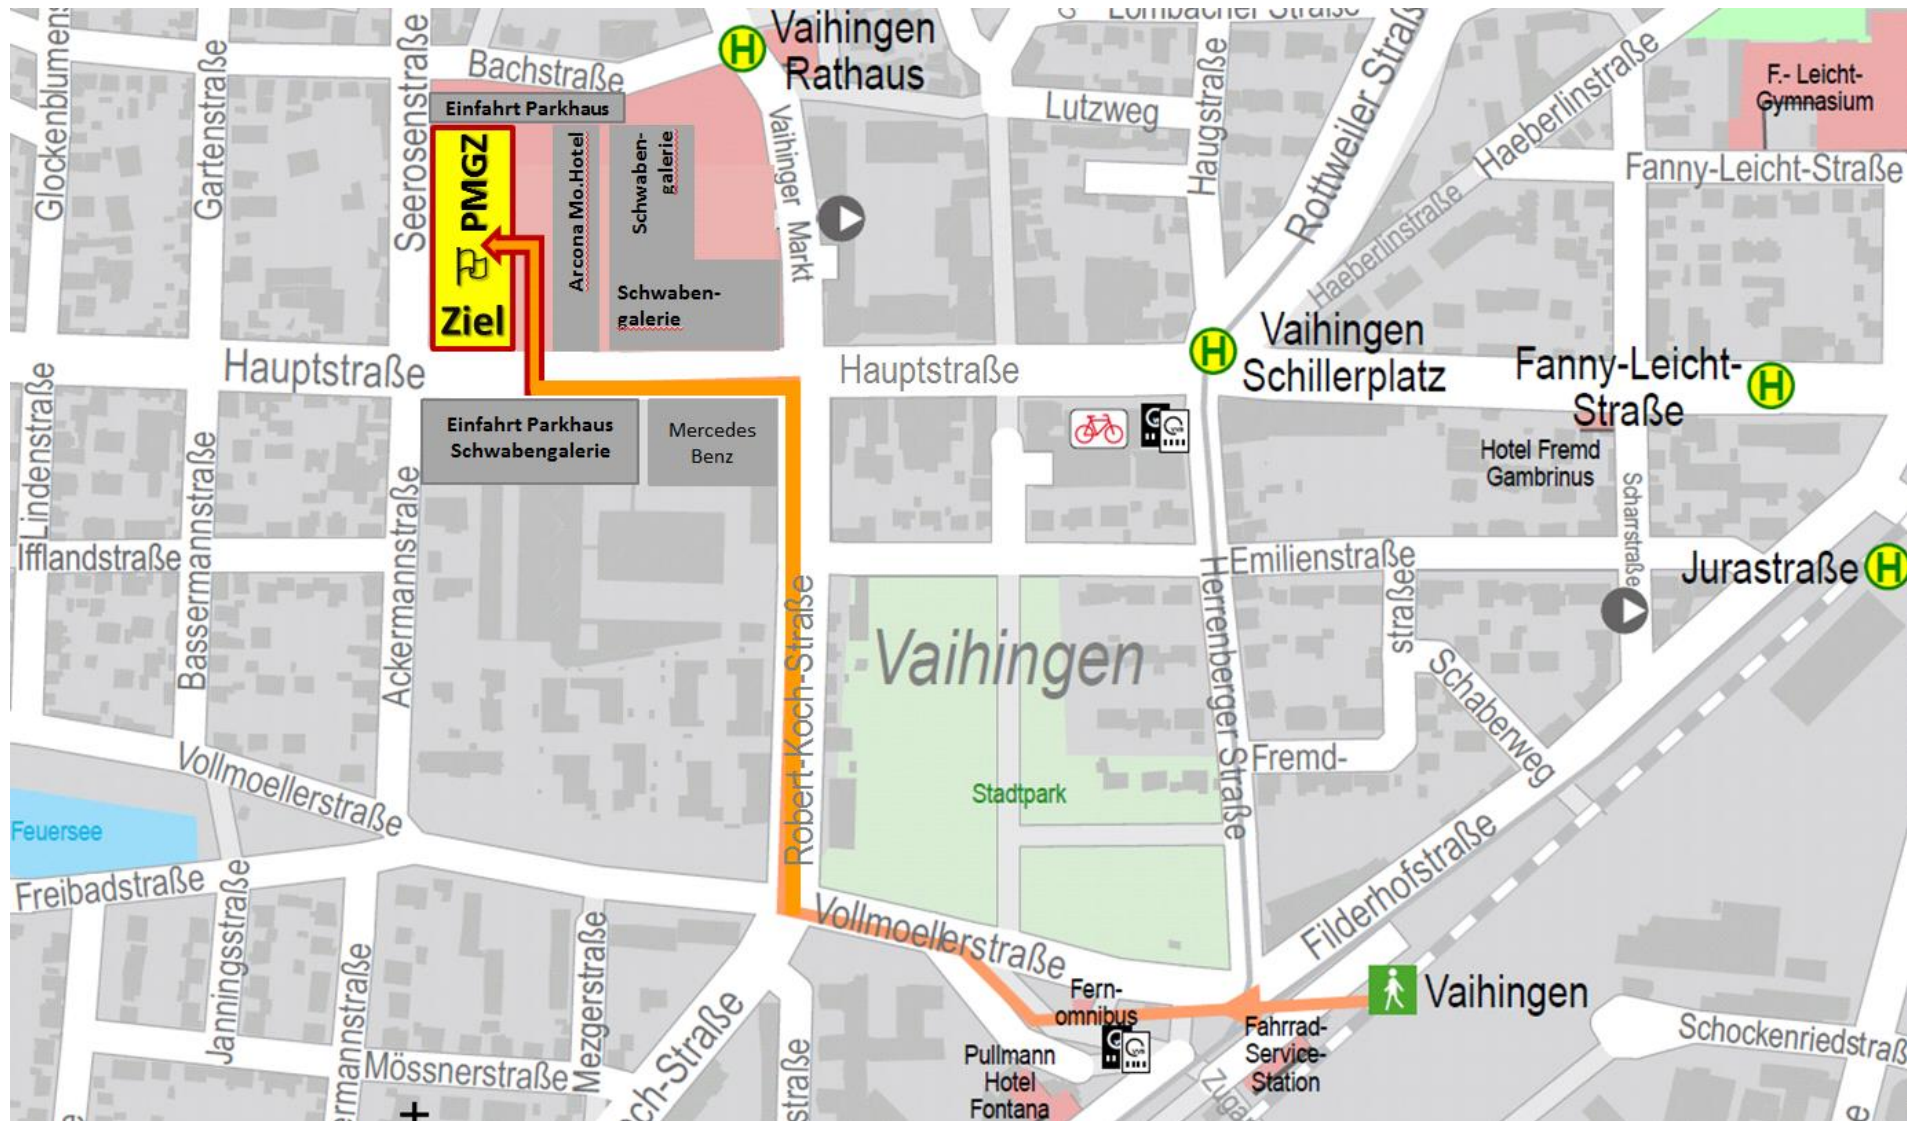

Fußweg vom Bahnhof Vaihingen zum PMGZ: