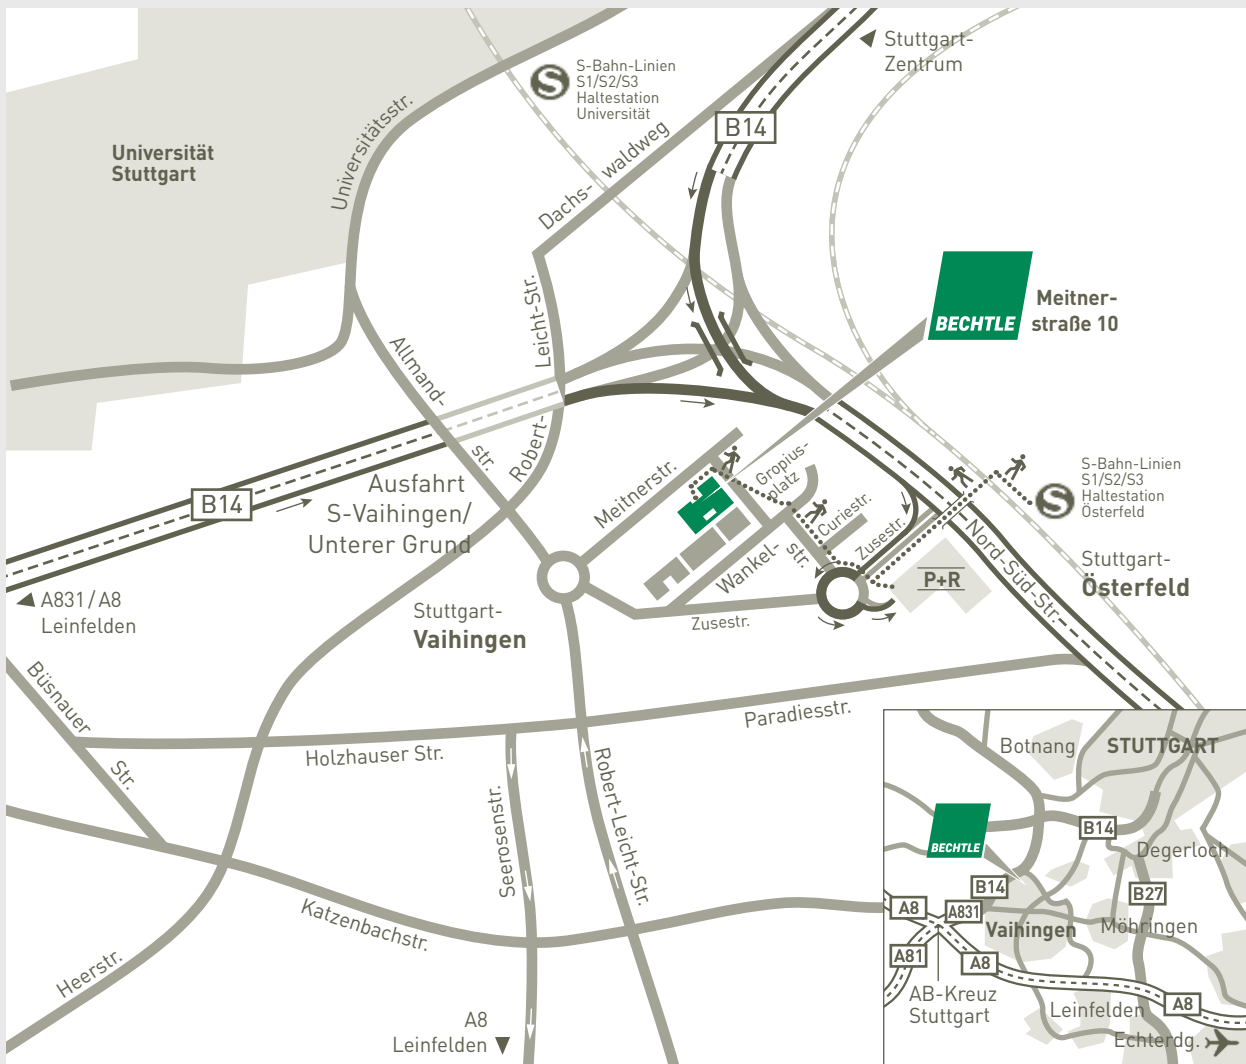

## ANFAHRT BECHTLE IT-SYSTEMHAUS STUTTGART

Bitte beachten Sie ggf. vorhandene Umweltzonen!

### Aus Richtung Leonberg, Pforzheim, Sindelfingen, Kirchheim, Ulm:

- A8/A81 Richtung Stuttgart bis Ausfahrt 51 „AB-Kreuz Stuttgart“
- A831 Richtung S-Zentrum/S-Vaihingen, die A831 geht in die B14 über
- B14 bis Ausfahrt Richtung S-Vaihingen/STEP/Unterer Grund
- Nach 750 m rechts halten Richtung Österfeld/STEP
- An der Ampel rechts abbiegen in die Zusestraße
- Im Kreisverkehr dritte Ausfahrt Richtung P+R. Gegen eine geringe Tagespauschale können Sie die Park + Ride-Plätze der Haltestelle „Österfeld“ nutzen (bitte auch die unteren Etagen anfahren)
- Fußweg, ca. 5 Min.: den Zebrastreifen am Kreisverkehr überqueren, der Wankelstraße folgen bis zum Gropiusplatz, den Platz überqueren und links halten
- Sie finden Bechtle auf der linken Seite. Den Stufen folgend gelangen Sie zum Eingang

### Aus Richtung Stuttgart:

- B14 Richtung Böblingen/S-Vaihingen bis Ausfahrt „S-Vaihingen/STEP/Unterer Grund“
- **Achtung:** Ausfahrt auf der linken Seite!
- An der Ampel rechts abbiegen in die Zusestraße
- Im Kreisverkehr dritte Ausfahrt ... (siehe „Aus Richtung Leonberg, Pforzheim“)

### Mit öffentlichen Verkehrsmitteln ab Stuttgart Hbf:

- S-Bahn Linien S1 (Herrenberg), S2 (Filderstadt), S3 (Flughafen/Messe) bis Haltestation „Österfeld“
- Fußweg, ca. 10 Min.: Gegen die Fahrtrichtung Richtung Aufzug laufen, auf der Fußgängerbrücke Bahn und Straße überqueren, danach rechts halten am P+R vorbei, vor dem Kreisverkehr den Zebrastreifen überqueren, der Wankelstraße folgen bis zum Gropiusplatz, den Platz überqueren und links halten
- Sie finden Bechtle auf der linken Seite. Den Stufen folgend gelangen Sie zum Eingang